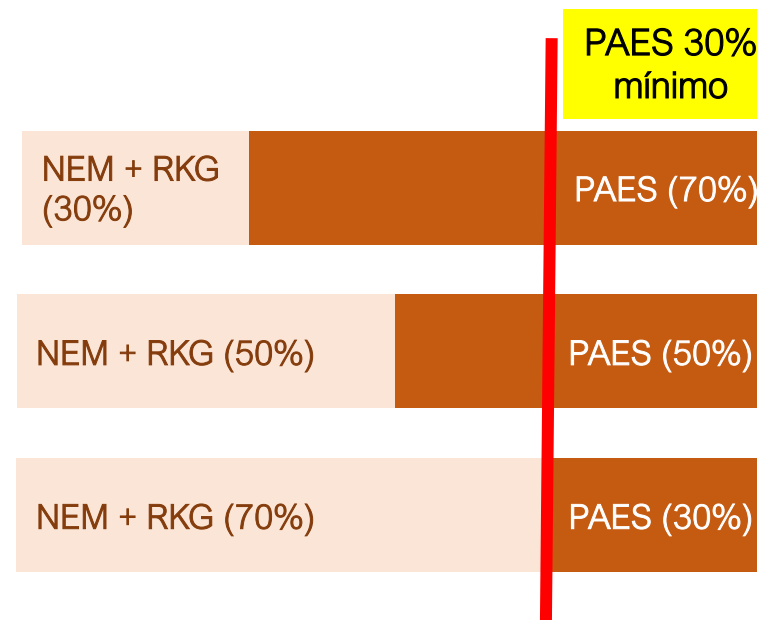

Puntaje Ponderado

Si mis resultados son...

Ítem	Puntaje
NEM	713
RKG	713
CL	817
MAT	927
HIST	721
CIEN	676

Mismo resultado...

Diferentes puntajes
ponderados según carrera
y universidad

PSICOLOGÍA – Universidad de Santiago

10%	40%	25%	15%	10%	
NEM	RKG	CL	MAT	HIST	
713	713	817	927	721	
x 0,1	x 0,4	x 0,25	x 0,15	x 0,1	
71,3	+ 285,2	+ 204,25	+ 139,05	+ 72,1	= 771,90

INGENIERÍA Y CIENCIAS, PLAN COMÚN – Universidad de Chile

10%	20%	10%	45%	15%	
NEM	RKG	CL	MAT	CIEN	
713	713	817	927	676	
x 0,1	x 0,2	x 0,1	x 0,45	x 0,15	
71,3	+ 142,6	+ 81,7	+ 417,15	+ 101,4	= 814,15

Ponderación PAES puede ser un 30%

ANTES

AHORA

En la ponderación final de postulación, la PAES **puede pesar** hasta un 30% como mínimo

Ponderación NEM & Ranking según Universidad

Universidad Católica

Universidad de Chile

Universidad de Santiago

Universidad de Antofagasta

Universidad de Concepción

Universidad de los Andes

Universidad Andrés Bello

Universidad Diego Portales

Medicina		
NEM	RKG	PDT
20%	20%	60%
10%	20%	70%
10%	40%	50%
10%	40%	50%
15%	25%	60%
10%	15%	75%
10%	30%	60%
10%	10%	80%