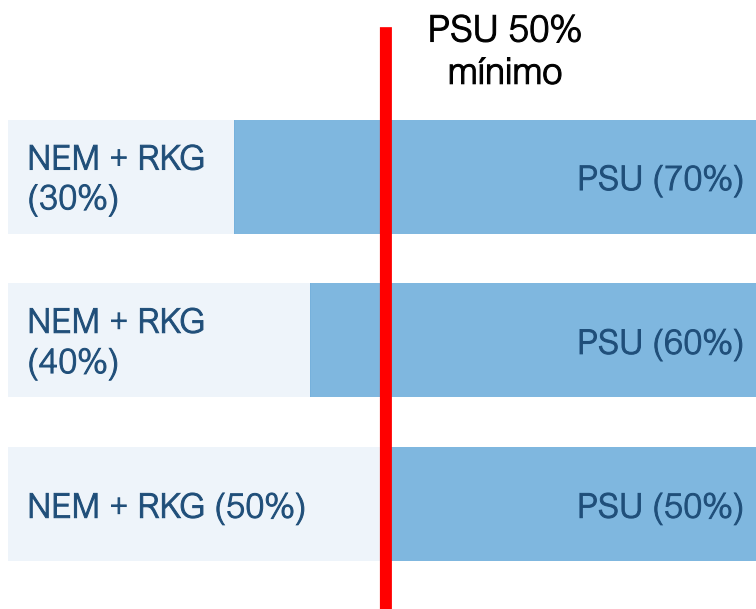

Puntaje Ponderado

Si mis resultados son...

Ítem	Puntaje
NEM	713
RKG	713
CL	817
MAT	927
HIST	721
CIEN	676

Mismo resultado...

Diferentes puntajes
ponderados según carrera
y universidad

PSICOLOGÍA – Universidad de Santiago

10%	40%	25%	15%	10%	
NEM	RKG	CL	MAT	HIST	
713	713	817	927	721	
x 0,1	x 0,4	x 0,25	x 0,15	x 0,1	
71,3	+ 285,2	+ 204,25	+ 139,05	+ 72,1	= 771,90

INGENIERÍA Y CIENCIAS, PLAN COMÚN – Universidad de Chile

10%	20%	10%	45%	15%	
NEM	RKG	CL	MAT	CIEN	
713	713	817	927	676	
x 0,1	x 0,2	x 0,1	x 0,45	x 0,15	
71,3	+ 142,6	+ 81,7	+ 417,15	+ 101,4	= 814,15

Ponderación PAES puede ser un 30%

ANTES

AHORA

En la ponderación final de postulación, la PAES **puede pesar** hasta un 30% como mínimo

Ponderación NEM & Ranking según Universidad

Universidad Católica

Universidad de Chile

Universidad de Santiago

Universidad de Antofagasta

Universidad de Concepción

Universidad de los Andes

Universidad Andrés Bello

Universidad Diego Portales

Medicina		
NEM	RKG	PDT
20%	20%	60%
10%	20%	70%
10%	40%	50%
10%	40%	50%
15%	25%	60%
10%	15%	75%
10%	30%	60%
10%	10%	80%