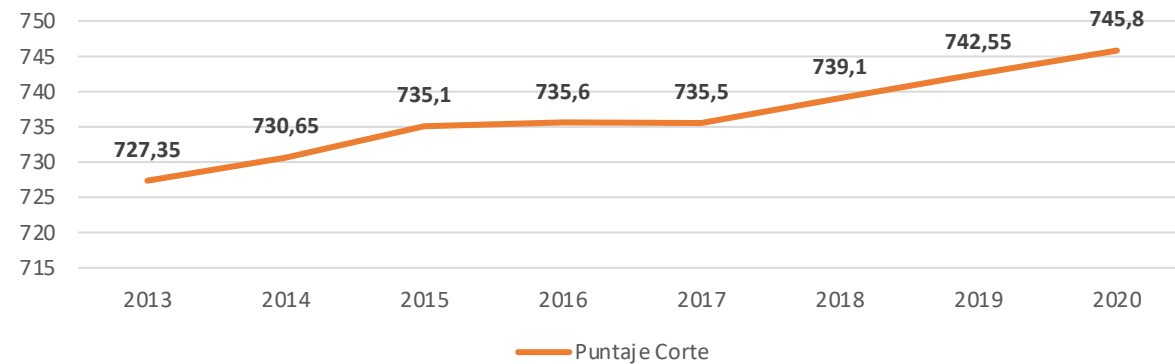

Unidad 2 POSTULACIÓN

2.5 PUNTAJE DE CORTE ESTIMACIÓN 2022

Puntaje de Corte

- En un dato, por carrera y universidad, que nos dice cual fue el último seleccionado y/o matriculado del año anterior
- **Es un dato referencial** de cuanto es el puntaje ponderado que debiese tener para aspirar a quedar seleccionado en una carrera, en una universidad determinada
- Cambio de Escala Puntaje PAES
→ **Cambio Puntaje Corte**

Puntaje Corte Ingeniería PUC 2013 - 2020
(650 vacantes)

A partir de julio de 2022, en el sitio web del Sistema de Acceso acceso.mineduc.cl, podrás conocer los puntajes de corte para los últimos 3 procesos de admisión (2020, 2021, 2022) utilizando la nueva escala de puntajes (100-1000)

Puntaje de Corte | Estimación 2022

- **M1 y M2** van a producir distorsiones con respecto a los puntajes de corte informados
 - M1 : es probable que los puntajes suban
 - M2 : no conocemos el rendimiento que tendrá
 - M1 y M2: efecto de los % en las ponderaciones
- **Consejo:** esperar los puntajes de corte a informar por el MINEDUC
 - Cualquier otra estimación sin la data real incurrirá en errores (ej: efecto ranking)
 - Usar dicha información como referencia
 - **Ver el rendimiento por prueba esperado (% buenas) que exige el puntaje de corte**