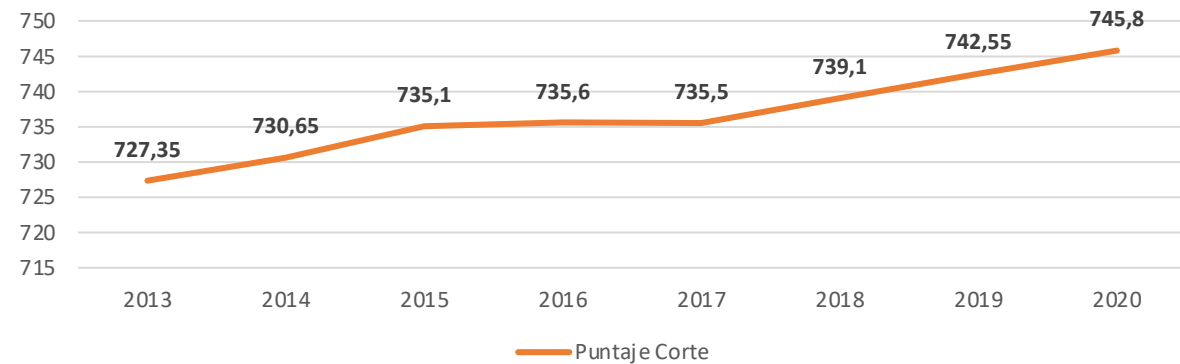

¿Qué significa eso?

1. La universidad pone a disposición una cantidad de cupos para cada carrera (oferta)
2. A cada carrera postula una cierta cantidad de personas (demanda)
3. La universidad selecciona a los mejores postulantes, ordenados según puntaje ponderado (de mayor a menor)
4. Los restantes quedan en “lista de espera”

Psicología USACH

- 80 vacantes
- Postulan 260 alumnos
- 80 seleccionados (los mejores puntajes ponderados)
- Los restantes 180 quedan en lista de espera

Puntaje de Corte

- En un dato, por carrera y universidad, que nos dice cual fue el último seleccionado y/o matriculado del año anterior
- **Es un dato referencial** de cuanto es el puntaje ponderado que debiese tener para aspirar a quedar seleccionado en una carrera, en una universidad determinada
- Cambio de Escala Puntaje PAES
→ **Cambio Puntaje Corte**

Puntaje Corte Ingeniería PUC 2013 - 2020
(650 vacantes)

A partir de julio de 2022, en el sitio web del Sistema de Acceso acceso.mineduc.cl, podrás conocer los puntajes de corte para los últimos 3 procesos de admisión (2020, 2021, 2022) utilizando la nueva escala de puntajes (100-1000)