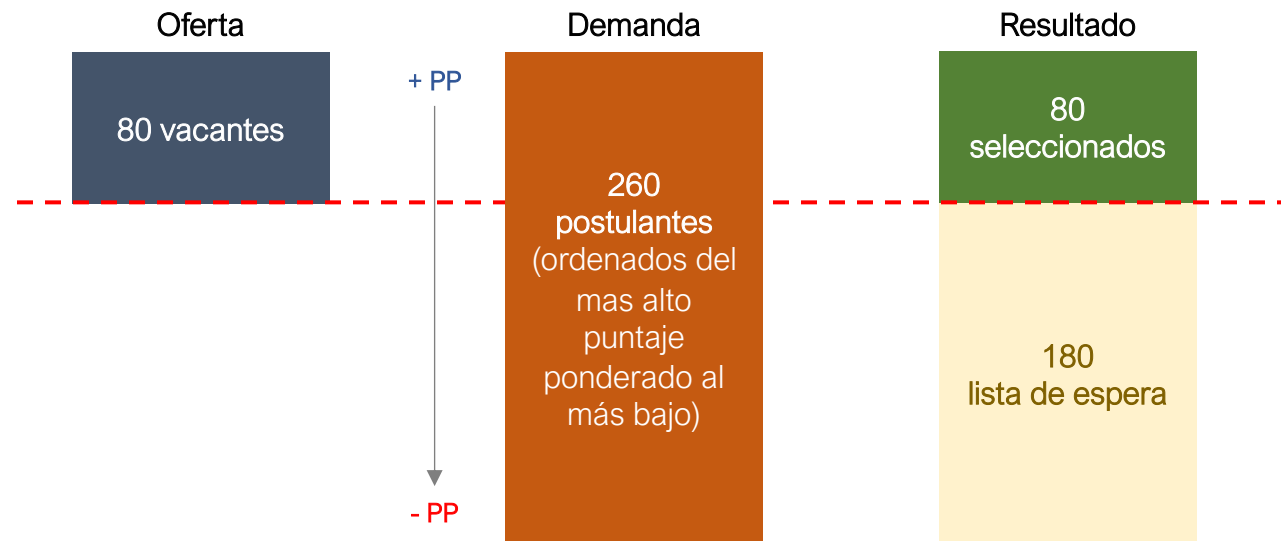

10%	40%	25%	15%	10%	
NEM	RKG	CL	MAT	HIST	
713	713	817	927	721	
x 0,1	x 0,4	x 0,25	x 0,15	x 0,1	
71,3	+ 285,2	+ 204,25	+ 139,05	+ 72,1	= 771,90

INGENIERÍA Y CIENCIAS, PLAN COMÚN – Universidad de Chile

10%	20%	10%	45%	15%	
NEM	RKG	CL	MAT	CIEN	
713	713	817	927	676	
x 0,1	x 0,2	x 0,1	x 0,45	x 0,15	
71,3	+ 142,6	+ 81,7	+ 417,15	+ 101,4	= 814,15

...y si estoy ponderando 771,90 para Psicología en la USACH

...y si estoy ponderando 814,15 para Ingeniería en la UCHILE

¿quedo o no quedo en la Universidad?

Puntaje Corte

Selección | Oferta y Demanda

En este proceso de selección, lo que se hace es un proceso de **Oferta y Demanda**

¿Qué significa eso?

1. La universidad pone a disposición una cantidad de cupos para cada carrera (oferta)
2. A cada carrera postula una cierta cantidad de personas (demanda)
3. La universidad selecciona a los mejores postulantes, ordenados según puntaje ponderado (de mayor a menor)
4. Los restantes quedan en “lista de espera”

Psicología USACH

- 80 vacantes
- Postulan 260 alumnos
- 80 seleccionados (los mejores puntajes ponderados)
- Los restantes 180 quedan en lista de espera

Puntaje de Corte

- En un dato, por carrera y universidad, que nos dice cual fue el último seleccionado y/o matriculado del año anterior
- **Es un dato referencial** de cuanto es el puntaje ponderado que debiese tener para aspirar a quedar seleccionado en una carrera, en una universidad determinada
- Cambio de Escala Puntaje PAES
→ **Cambio Puntaje Corte**